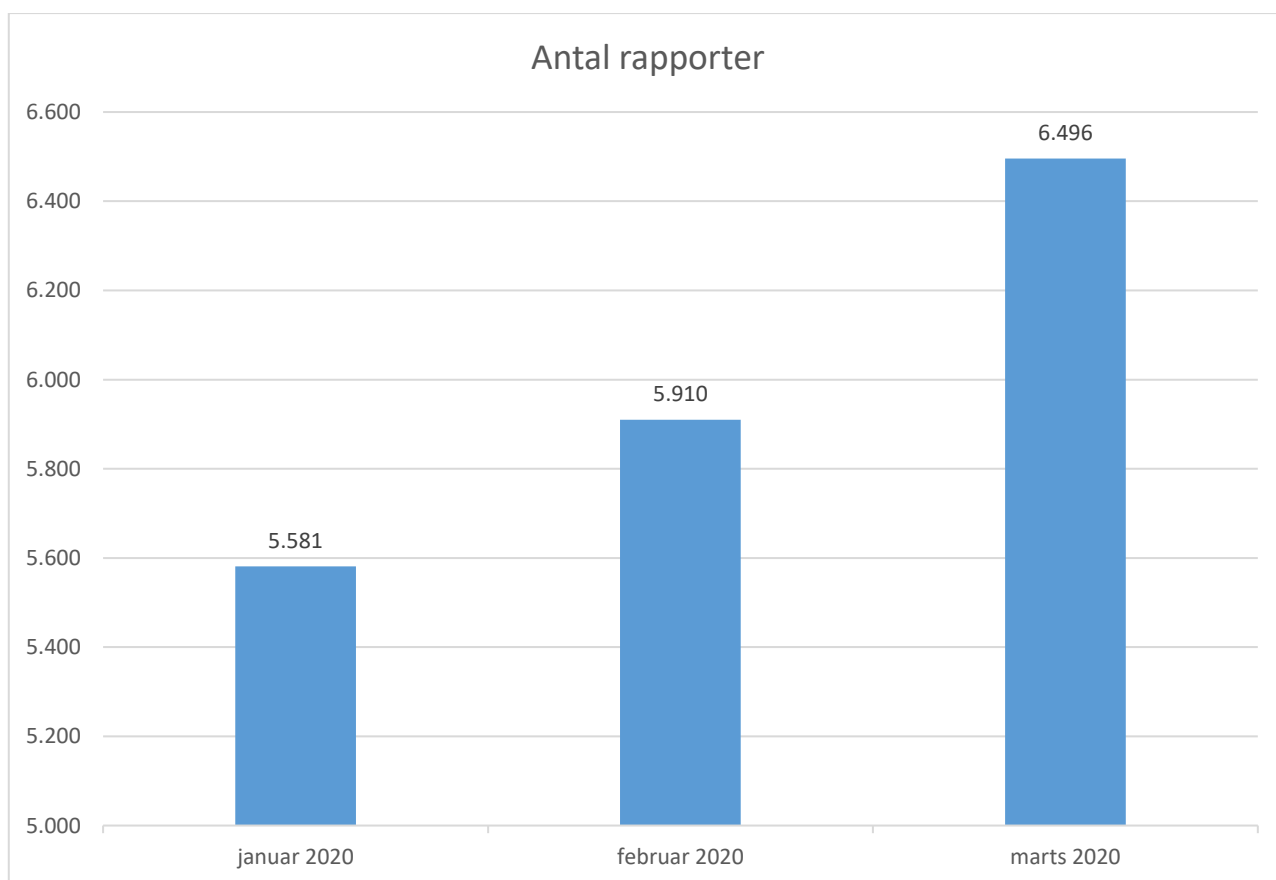

Eleftersyns statistik

Indhold

1. "Antal aktive virksomheder"	2
2. "Antal rapporter"	3
3. "Antal kontrollerede rapporter"	4

Eleftersyns statistik

1. "Antal aktive virksomheder"

Statistikken over 'antal aktive virksomheder' viser, hvor mange virksomheder, der har foretaget et eleftersyn i de viste måneder.

Eleftersyns statistik

2. "Antal rapporter"

Statistikken 'antal rapporter' viser, hvor mange rapporter der er blevet oprettet i de viste måneder.

Eleftersyns statistik

3. "Antal kontrollerede rapporter"

Denne statistik viser, hvor mange rapporter Sikkerhedsstyrelsen har kontrolleret, og hvordan fordelingen ser ud mellem 'retvisende rapporter og 'ej retvisende rapporter'.