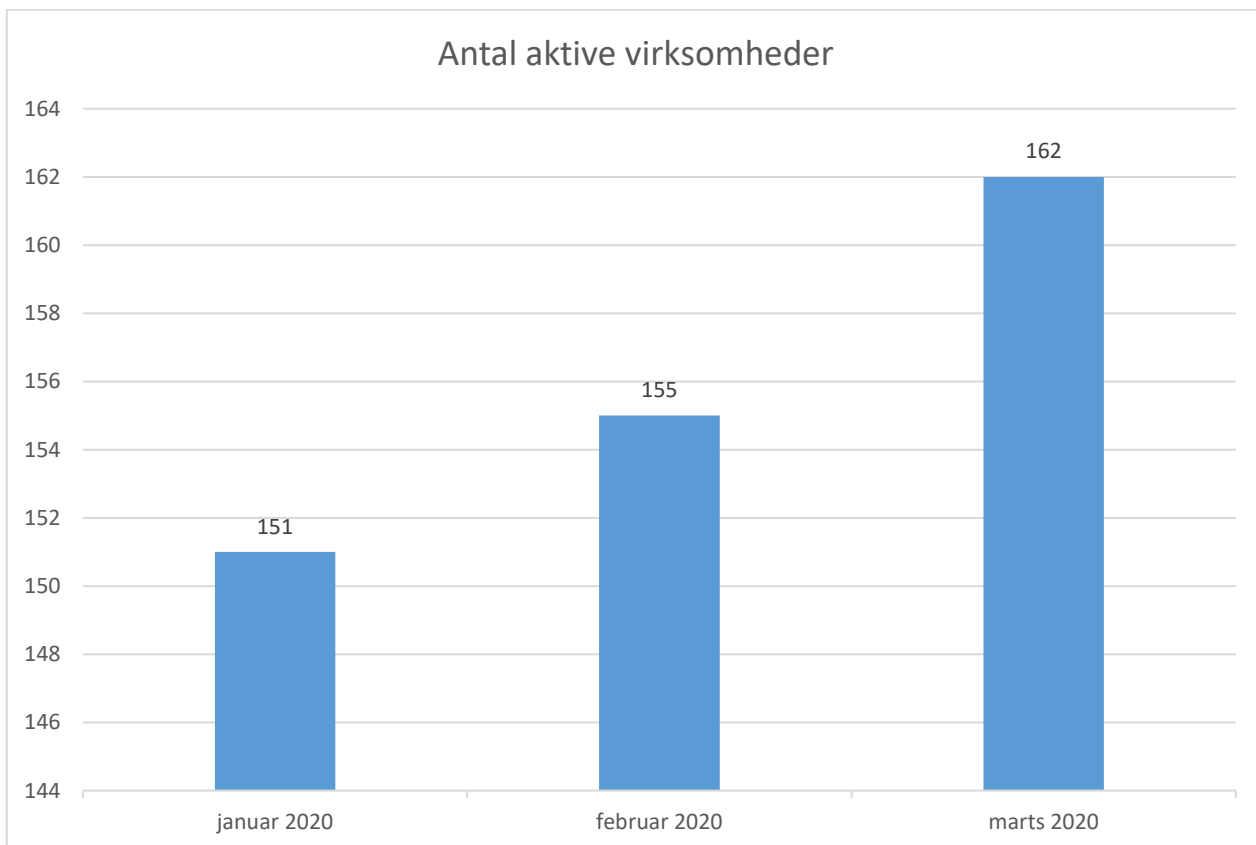

Eleftersyns statistik

Indhold

1. "Antal aktive virksomheder"	2
2. "Antal rapporter"	3
3. "Antal kontrollerede rapporter"	4

Eleftersyns statistik

1. "Antal aktive virksomheder"

Statistikken over 'antal aktive virksomheder' viser, hvor mange virksomheder, der har foretaget et eleftersyn i de viste måneder.

Eleftersyns statistik

2. "Antal rapporter"

Statistikken 'antal rapporter' viser, hvor mange rapporter der er blevet oprettet i de viste måneder.

Eleftersyns statistik

3. "Antal kontrollerede rapporter"

Denne statistik viser, hvor mange rapporter Sikkerhedsstyrelsen har kontrolleret, og hvordan fordelingen ser ud mellem 'retvisende rapporter og 'ej retvisende rapporter'.